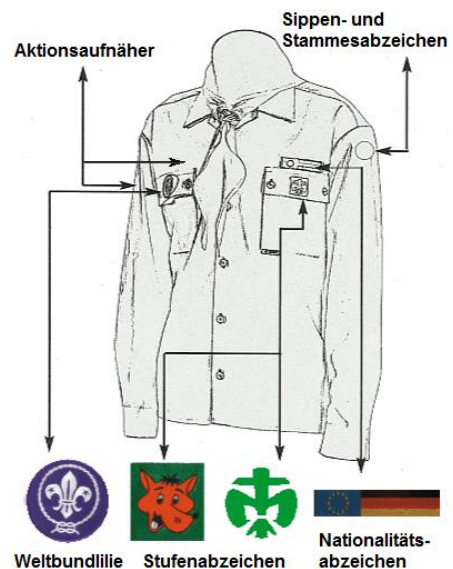

Leiter:
Tobias Schöner, Lukas Puscher,
Markus Karl (0152 – 33 813 503)

Die Kluft der DPSG

Das Erkennungszeichen der Mitglieder der DPSG sind die Kluft, ein sandfarbenes Hemd mit zwei Brusttaschen und den Nationalitäts-, Weltverbands- und Stufenabzeichen, sowie das Halstuch in Stufenfarbe.

Optionale Aufnäher sind das Zeichen der Internationalen Konferenz des Katholischen Pfadfindertums (ICCS), Aktionsabzeichen, Stammes- und Sippenabzeichen.

Weitere typische Kleidungsstücke sind der Pfadfinderhut und ein Gürtel mit der Kreuzlilie, dem Symbol der DPSG, auf der Schnalle.

Sammelbestellung beim Rüsthaus Sankt Georg

Zweimal jährlich (April und Oktober) führen wir eine Sammelbestellung für Waren des Rüsthaus Sankt Georg durch. Das Versandhaus ist dem DPSG-Bundesverband angeschlossen und bietet alle speziellen Pfadfinder-Ausrüstungen.

Neben der vorgeschlagenen Ausstattung, können auch weitere Artikel aus dem Online-Shop www.ruesthaus.de dem Bestellformular hinzugefügt werden.

Deutsche Pfadfinderschaft Sankt Georg
13/19/12 Stamm Phoenix
Feldkirchen-Westerham

<http://www.dpsg-feldkirchen.de/>
stamm-phoenix@web.de

Stammesvorsitzende:

Markus Karl
Westermeyerstraße 8c
83620 Feldkirchen-Westerham
Telefon: 0152 – 33 813 503

Lukas Puscher
Münchener Str.19
83620 Feldkirchen-W.
Tel.: 0152-33 635 622